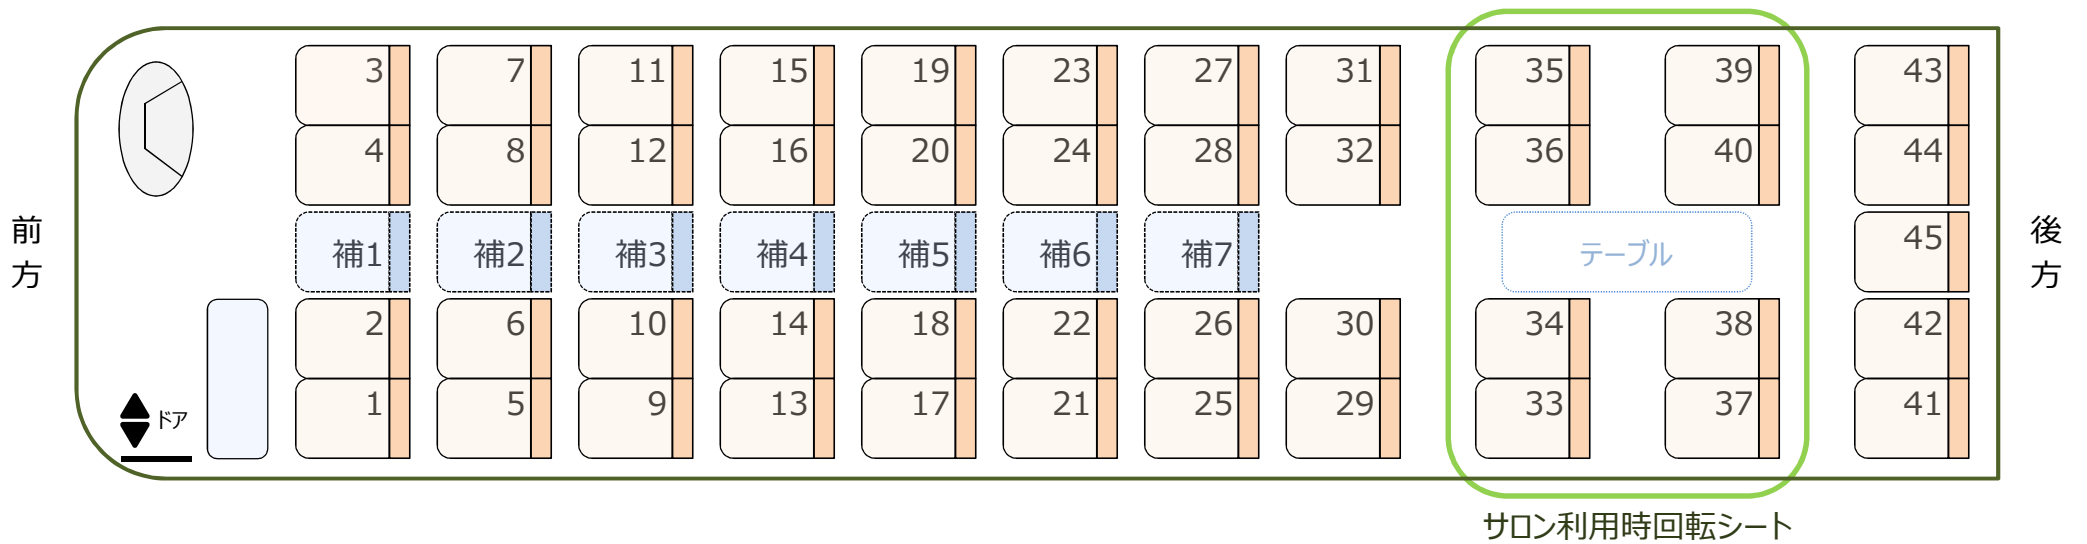

# 日野 セレガ 中2階タイプ 52人乗り（正席45・補助席7席）

## 【搭載機器】

- テレビ
- CD・DVD
- カラオケ
- ビンゴゲーム
- ボトルクーラー&アイスストッカー
- 湯沸し器
- 後部回転シート（8席）
- サロンテーブル
- AED
- USBコンセント